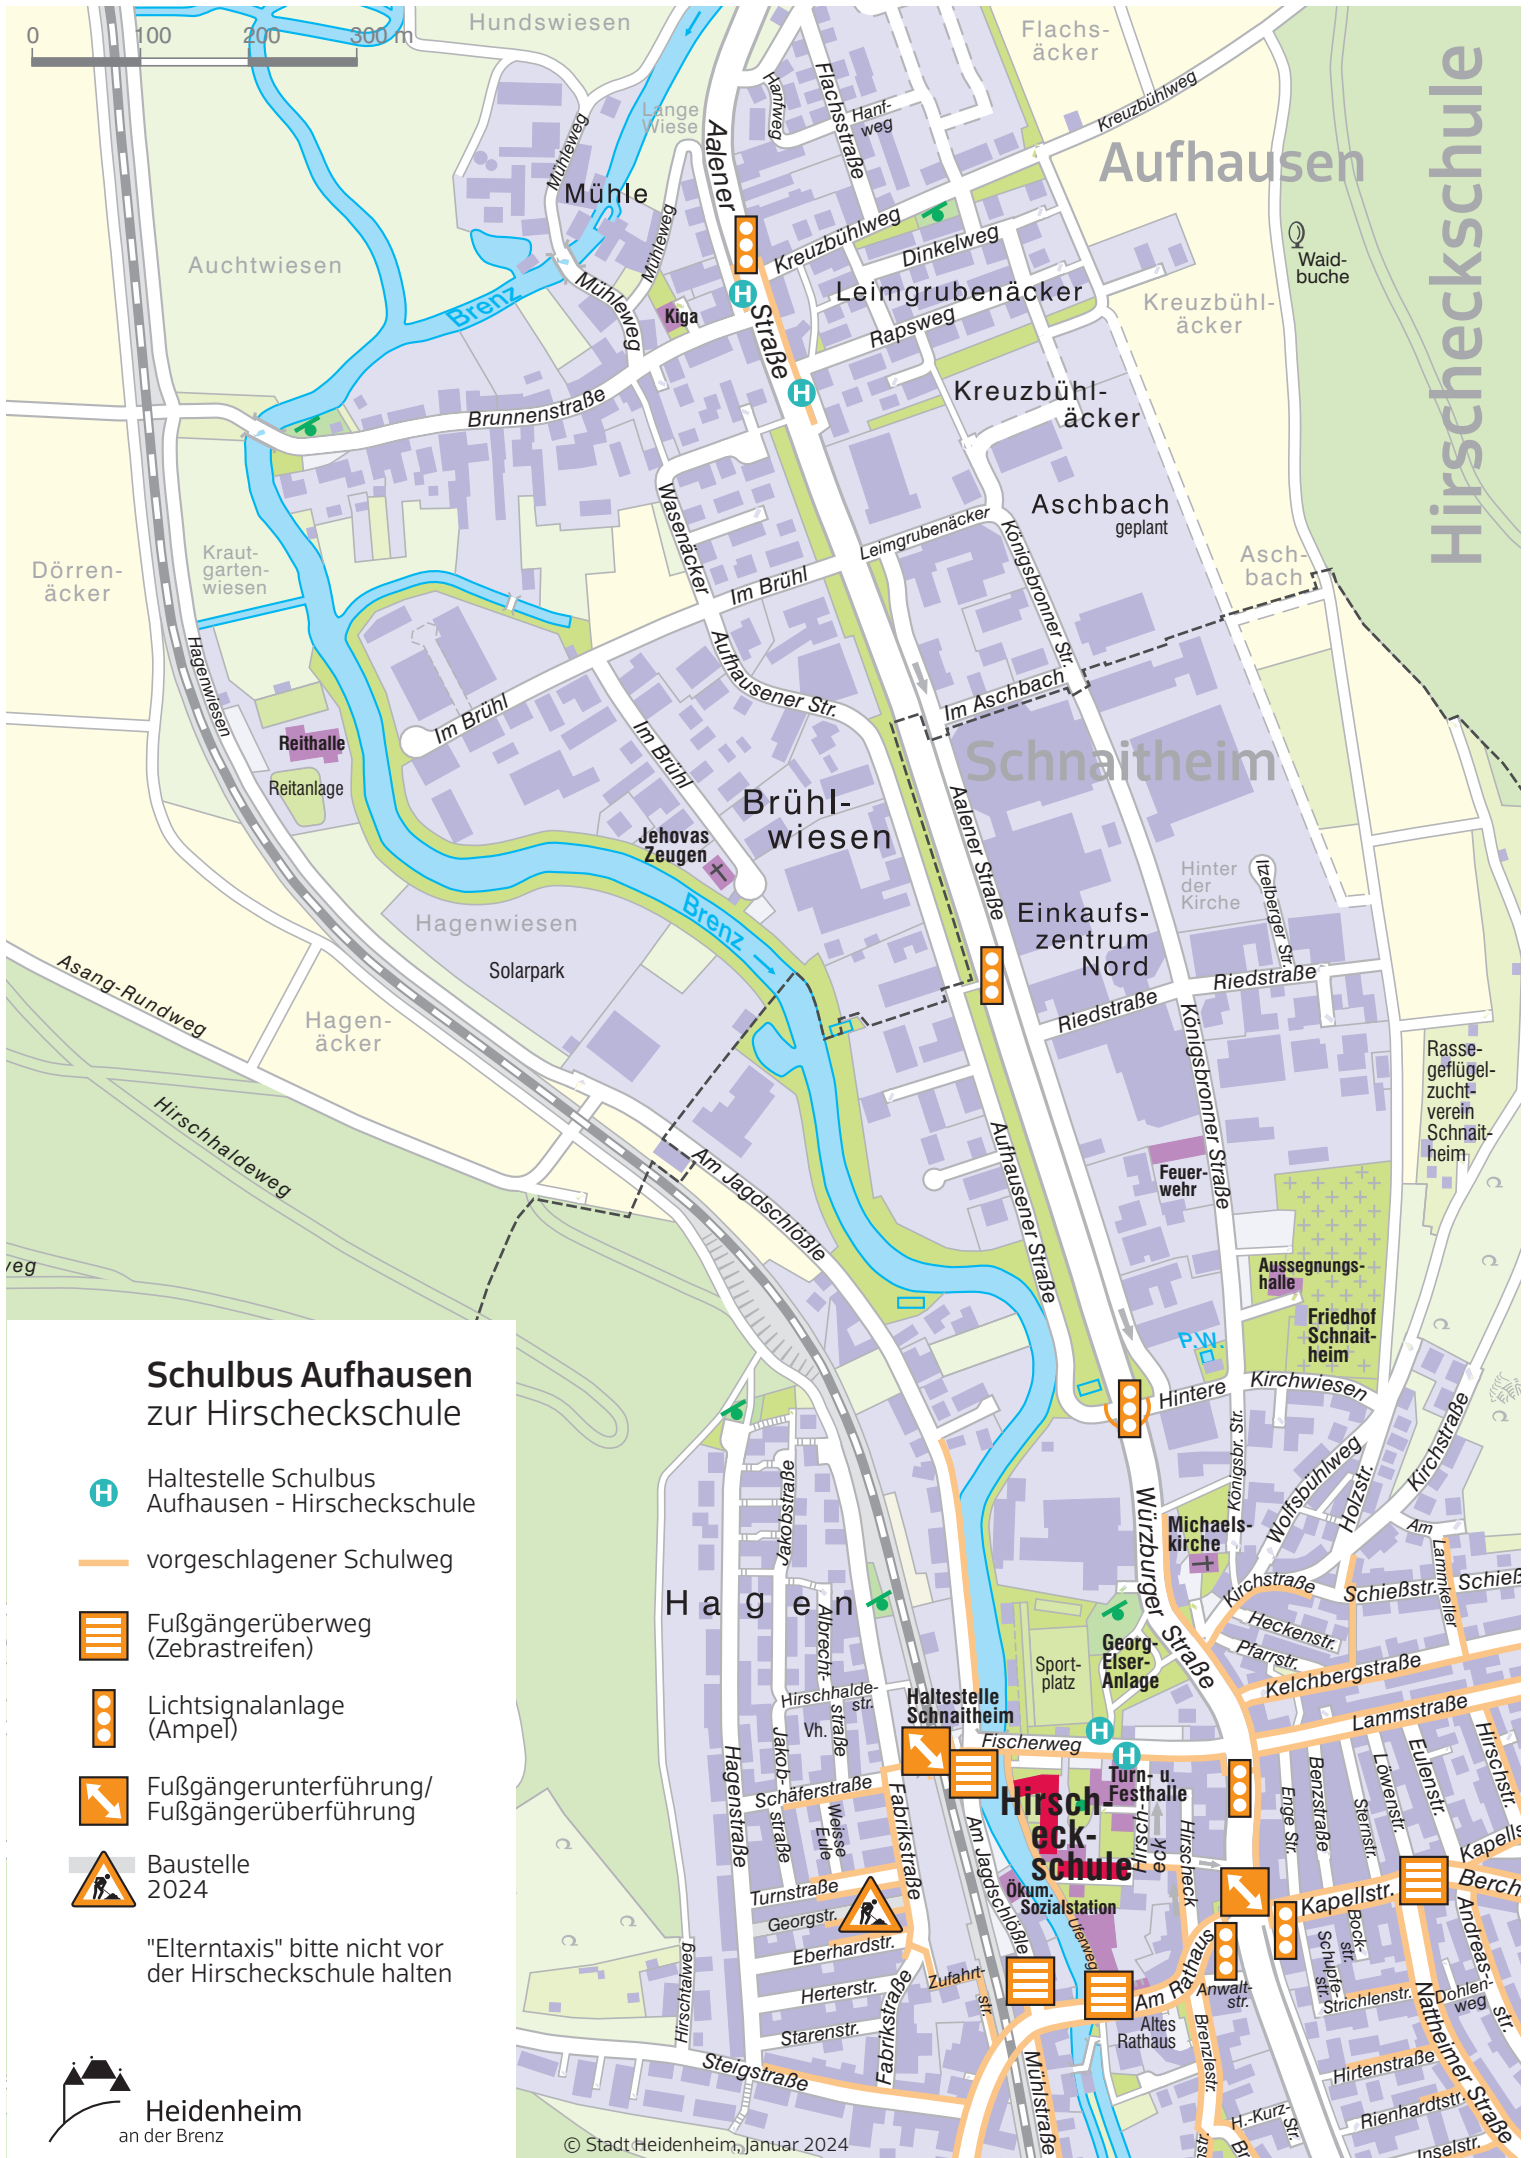

Schulwegplan Hirscheckschule

-  vorgeschlagener Schulweg
 -  Fußgängerüberweg
(Zebrastrifen)
 -  Lichtsignalanlage
(Ampel)
 -  Fußgängerunterführung/
Fußgängerüberführung
 -  Baustelle
2024
 -  Haltestelle Schulbus
Aufhausen - Hirscheckschule
- "Elterntaxi" bitte nicht vor
der Hirscheckschule halten

Schulbus Aufhausen zur Hirscheckschule

-  Haltestelle Schulbus Aufhausen - Hirscheckschule
 -  vorgeschlagener Schulweg
 -  Fußgängerüberweg (Zebrastrifen)
 -  Lichtsignalanlage (Ampel)
 -  Fußgängerunterführung/ Fußgängerüberführung
 -  Baustelle 2024
- "Elterntaxi" bitte nicht vor der Hirscheckschule halten